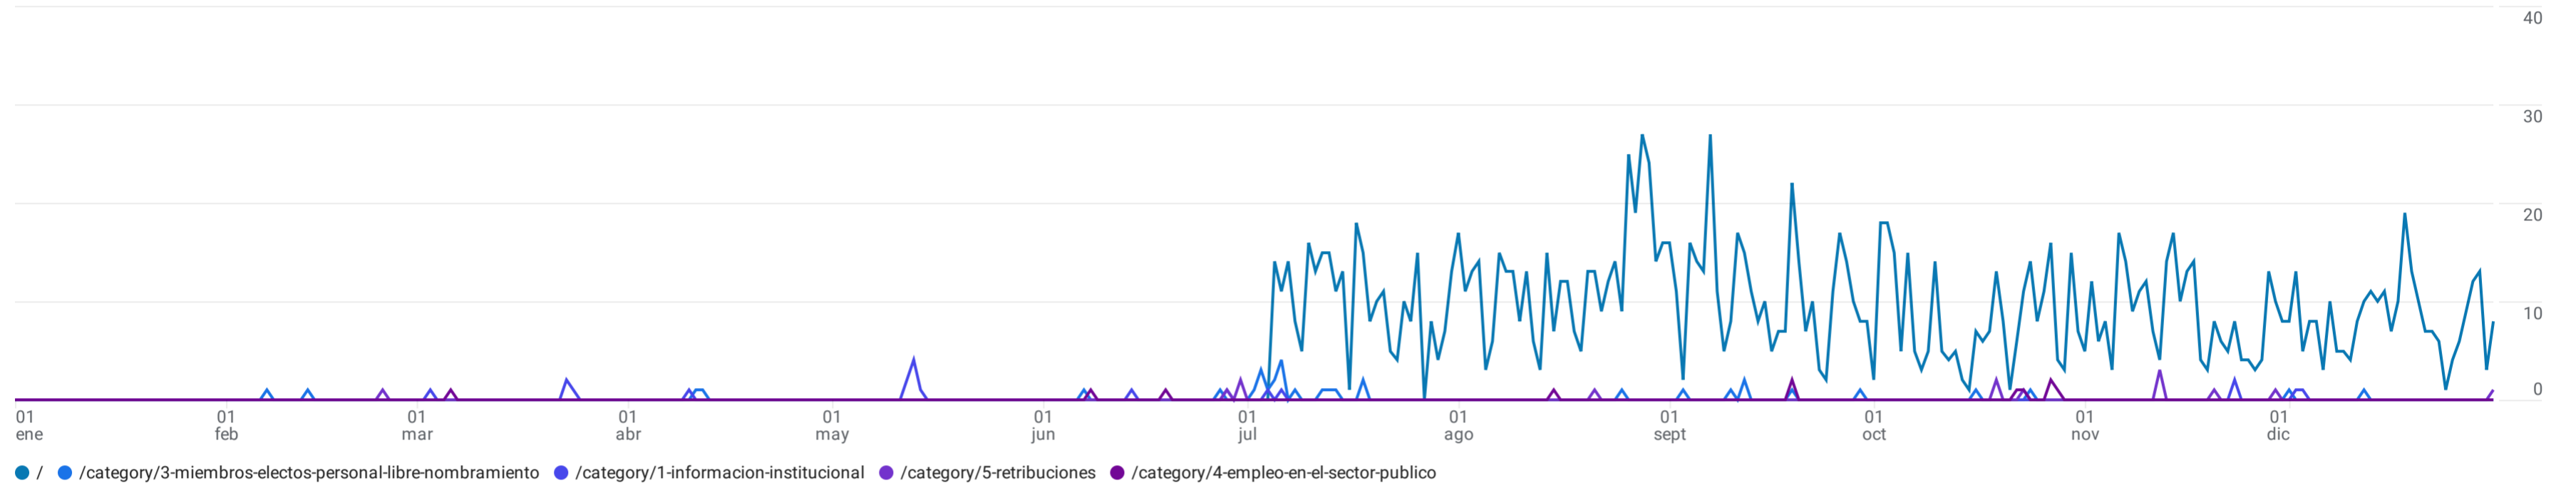

Todos los usuarios Añadir comparación +

Personalizado 1 ene-31 dic 2023

Página de destino: Página de destino

Añadir filtro +

Sesiones por Página de destino a lo largo del tiempo

Buscar... Filas por página: 10 Ir a: 1 1-10 de 42

Página de destino	Sesiones	Usuarios	Usuarios nuevos	Tiempo de interacción medio por sesión	Conversiones	Total de ingresos
	↓				Todos los eventos	
	3.471 <small>100 % respecto al total</small>	2.549 <small>100 % respecto al total</small>	2.495 <small>100 % respecto al total</small>	53 s <small>Media 0 %</small>	0,00	0,00 €
1 /	1.753	1.410	1.348	53 s	0,00	0,00 €
2	1.408	1.166	1.122	56 s	0,00	0,00 €
3 (not set)	120	90	0	2 s	0,00	0,00 €
4 /category/3-miembros-electos-personal-libre-nombramiento	34	14	1	30 s	0,00	0,00 €
5 /category/1-informacion-institucional	20	9	3	15 s	0,00	0,00 €
6 /category/5-retribuciones	14	8	0	1 min y 29 s	0,00	0,00 €
7 /category/4-empleo-en-el-sector-publico	11	7	3	23 s	0,00	0,00 €
8 /category/8-economico-y-financiero	9	4	2	2 min y 53 s	0,00	0,00 €
9 /category/2-organizativa	8	7	0	2 min y 42 s	0,00	0,00 €
10 /category/18-derecho-de-acceso	6	6	5	9 s	0,00	0,00 €