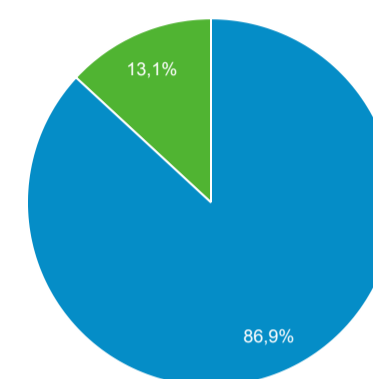

Vista general de la audiencia

1 jun 2020 - 29 jul 2021

Todos los usuarios
100,00 % Usuarios

Vista general

Usuarios
3.986

Usuarios nuevos
3.971

Sesiones
5.602

Número de sesiones por usuario
1,41

Número de visitas a páginas
15.925

Páginas/sesión
2,84

Duración media de la sesión
00:02:36

Porcentaje de rebote
71,10 %

■ New Visitor ■ Returning Visitor

Idioma	Usuarios	% Usuarios
1. es-es	2.818	69,41 %
2. es	817	20,12 %
3. en-gb	69	1,70 %
4. en-us	50	1,23 %
5. es-us	49	1,21 %
6. es-419	48	1,18 %
7. it-it	35	0,86 %
8. fr-fr	18	0,44 %
9. de	14	0,34 %
10. de-de	14	0,34 %