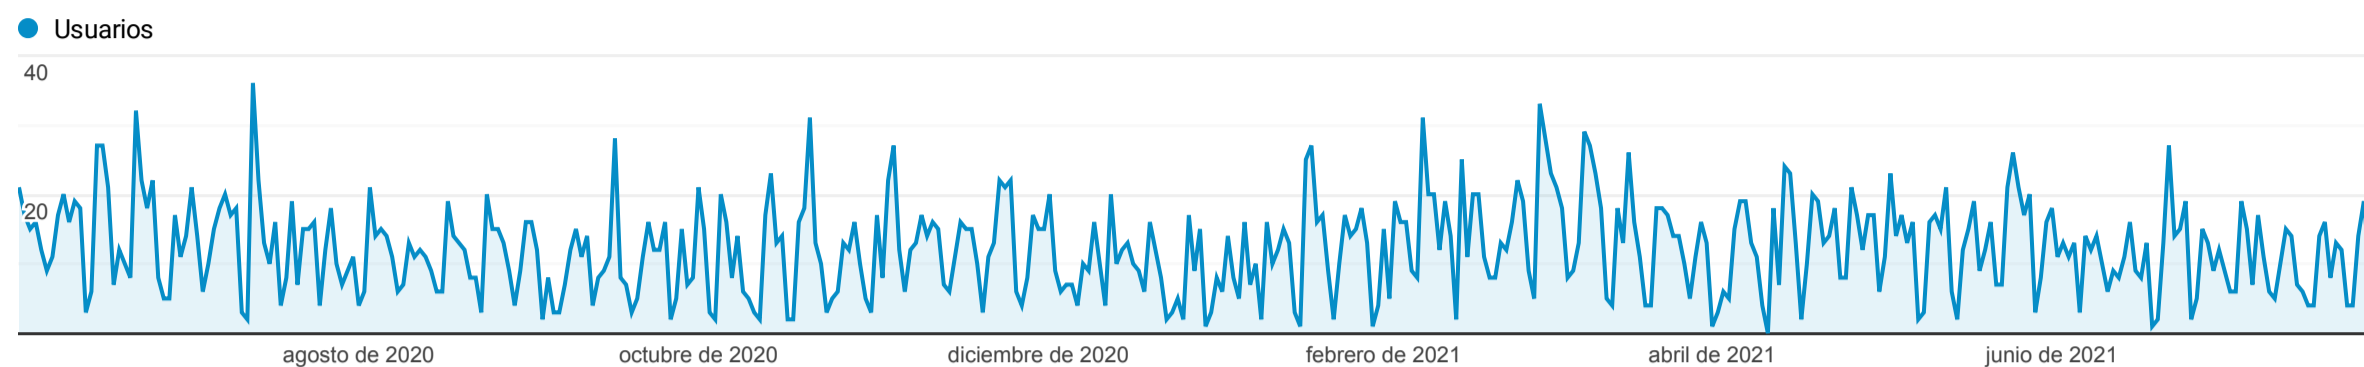

Vista general de la audiencia

1 jun 2020 - 29 jul 2021

Todos los usuarios
100,00 % Usuarios

Vista general

Usuarios
3.986

Usuarios nuevos
3.971

Sesiones
5.602

Número de sesiones por usuario
1,41

Número de visitas a páginas
15.925

Páginas/sesión
2,84

Duración media de la sesión
00:02:36

Porcentaje de rebote
71,10 %

■ New Visitor ■ Returning Visitor

Idioma	Usuarios	% Usuarios
1. es-es	2.818	69,41 %
2. es	817	20,12 %
3. en-gb	69	1,70 %
4. en-us	50	1,23 %
5. es-us	49	1,21 %
6. es-419	48	1,18 %
7. it-it	35	0,86 %
8. fr-fr	18	0,44 %
9. de	14	0,34 %
10. de-de	14	0,34 %