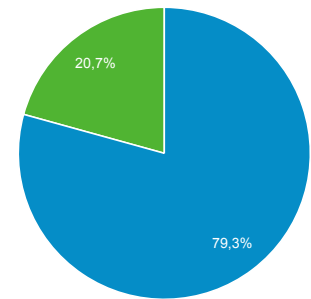

Usuarios 36.936	Usuarios nuevos 37.060	Sesiones 62.281
Número de sesiones por usuario 1,69	Número de visitas a páginas 244.300	Páginas/sesión 3,92
Duración media de la sesión 00:01:36	Porcentaje de rebote 0,20 %	

■ New Visitor ■ Returning Visitor