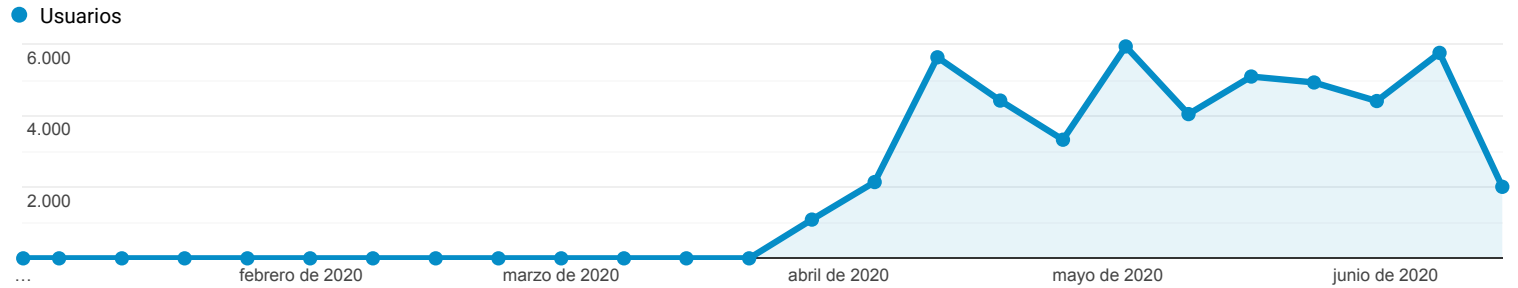

Visión general de la audiencia

Todos los usuarios
100,00 % Usuarios

1 ene. 2020 - 16 jun. 2020

Visión general

Usuarios 36.936	Usuarios nuevos 37.060	Sesiones 62.281
Número de sesiones por usuario 1,69	Número de visitas a páginas 244.300	Páginas/sesión 3,92
Duración media de la sesión 00:01:36	Porcentaje de rebote 0,20 %	

■ New Visitor ■ Returning Visitor

Idioma	Usuarios	% Usuarios
1. es-es	25.500	67,52 %
2. es	8.127	21,52 %
3. en-gb	730	1,93 %
4. en-us	569	1,51 %
5. it-it	458	1,21 %
6. es-419	449	1,19 %
7. es-us	262	0,69 %
8. de-de	246	0,65 %
9. it	142	0,38 %
10. fr-fr	104	0,28 %